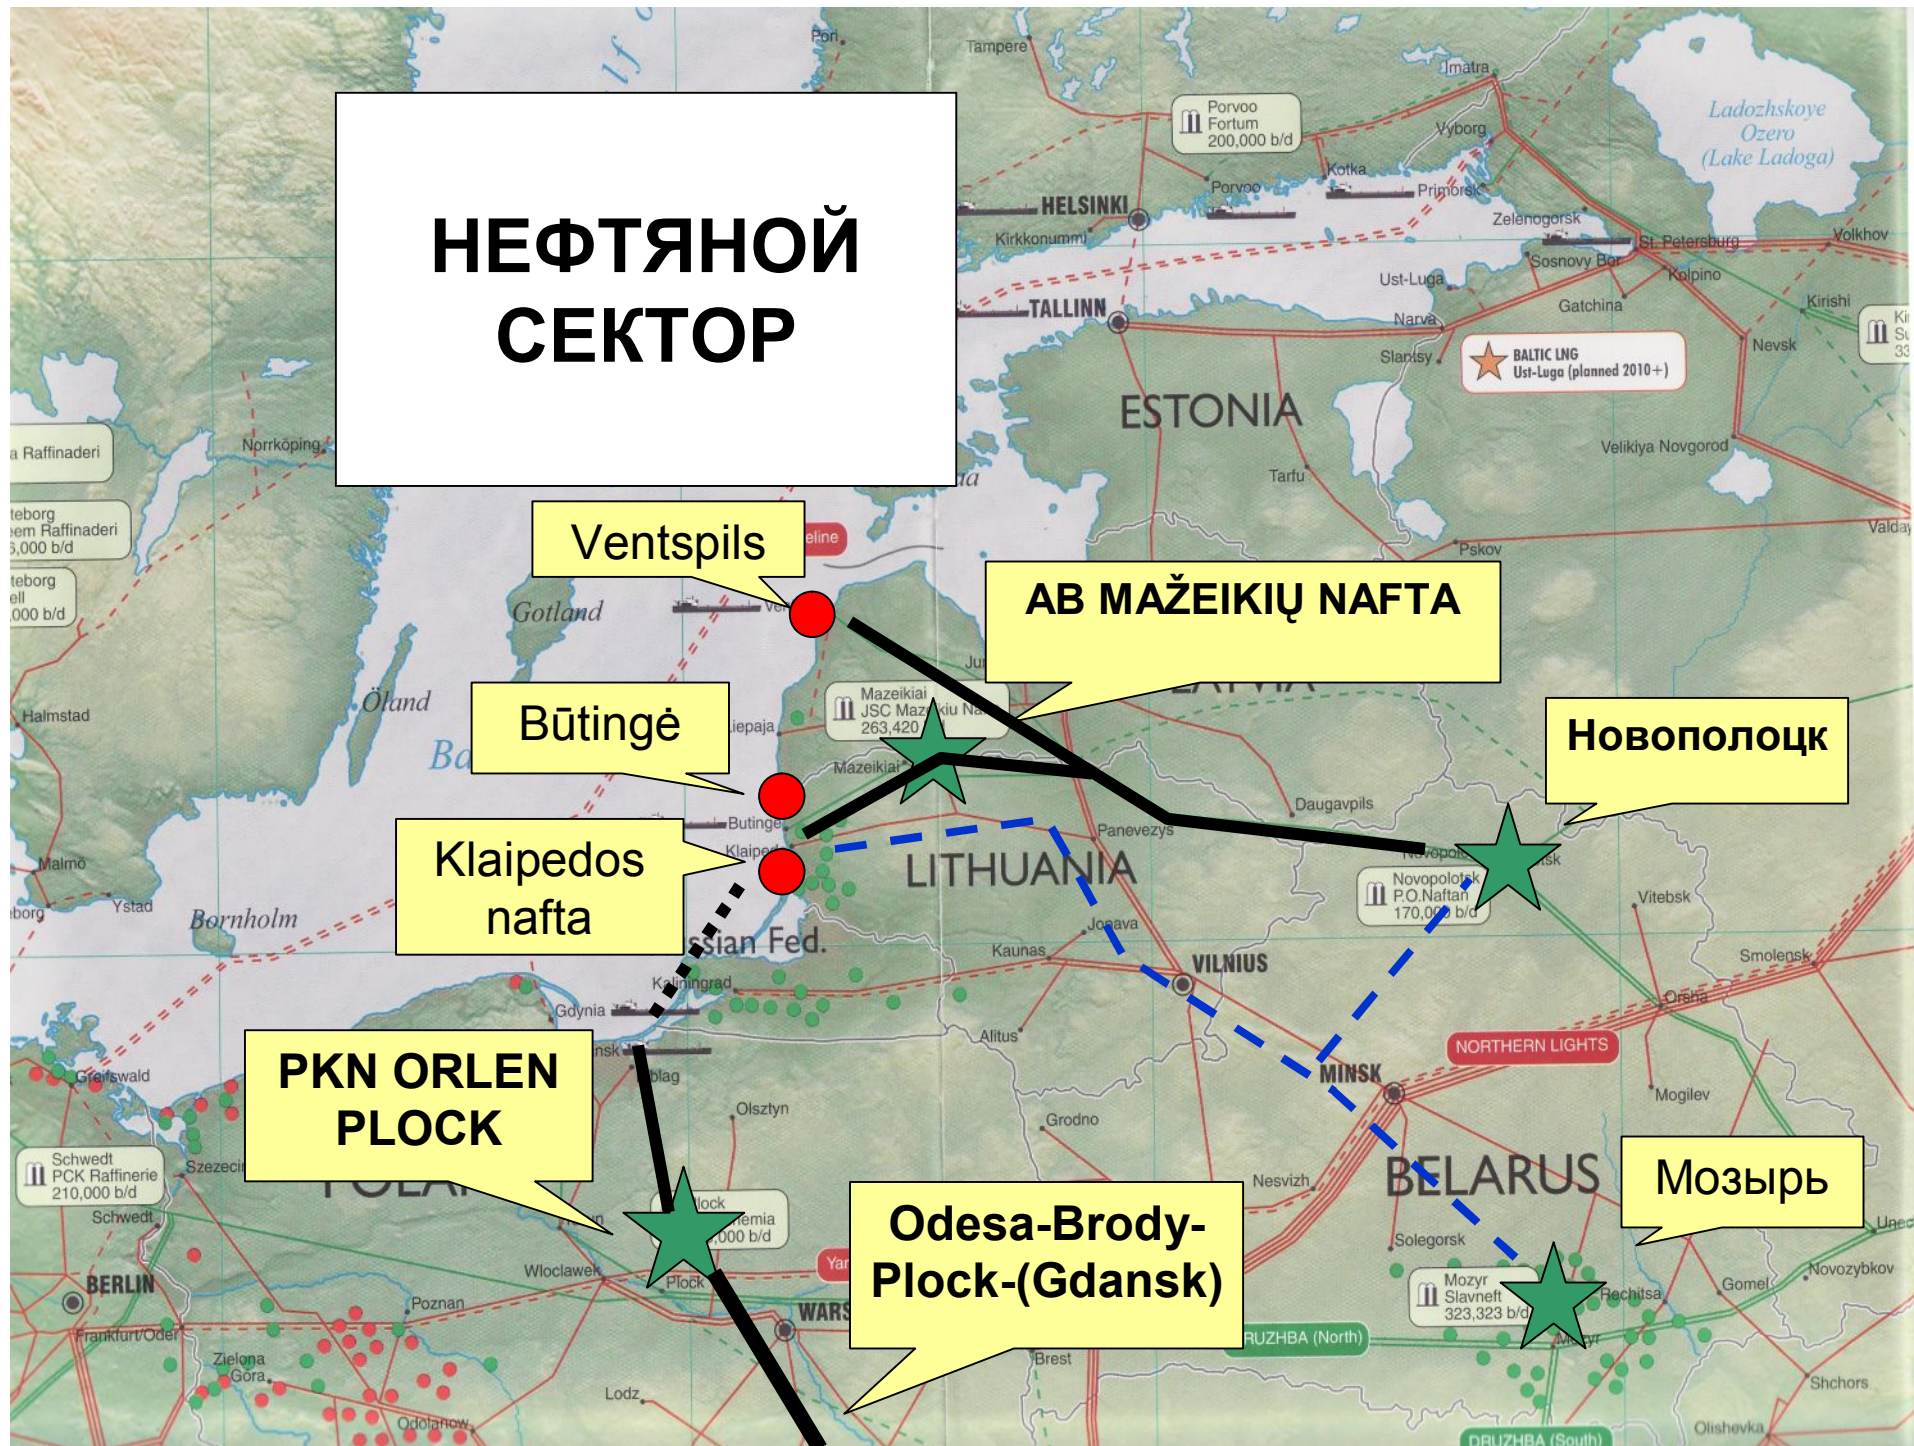

# НЕФТЯНОЙ СЕКТОР

Ventspils

AB MAŽEIKIŲ NAFTA

Būtingė

Новополоцк

Klaipedos nafta

PKN ORLEN PŁOCK

Odesa-Brody-Plock-(Gdansk)

# ГАЗОВЫЙ СЕКТОР

LNG export terminal

LNG import terminal

Inciukalnis

Syderiai

Niechorze-Janiūnai  
820 km.

LNG import terminal

NORWAY