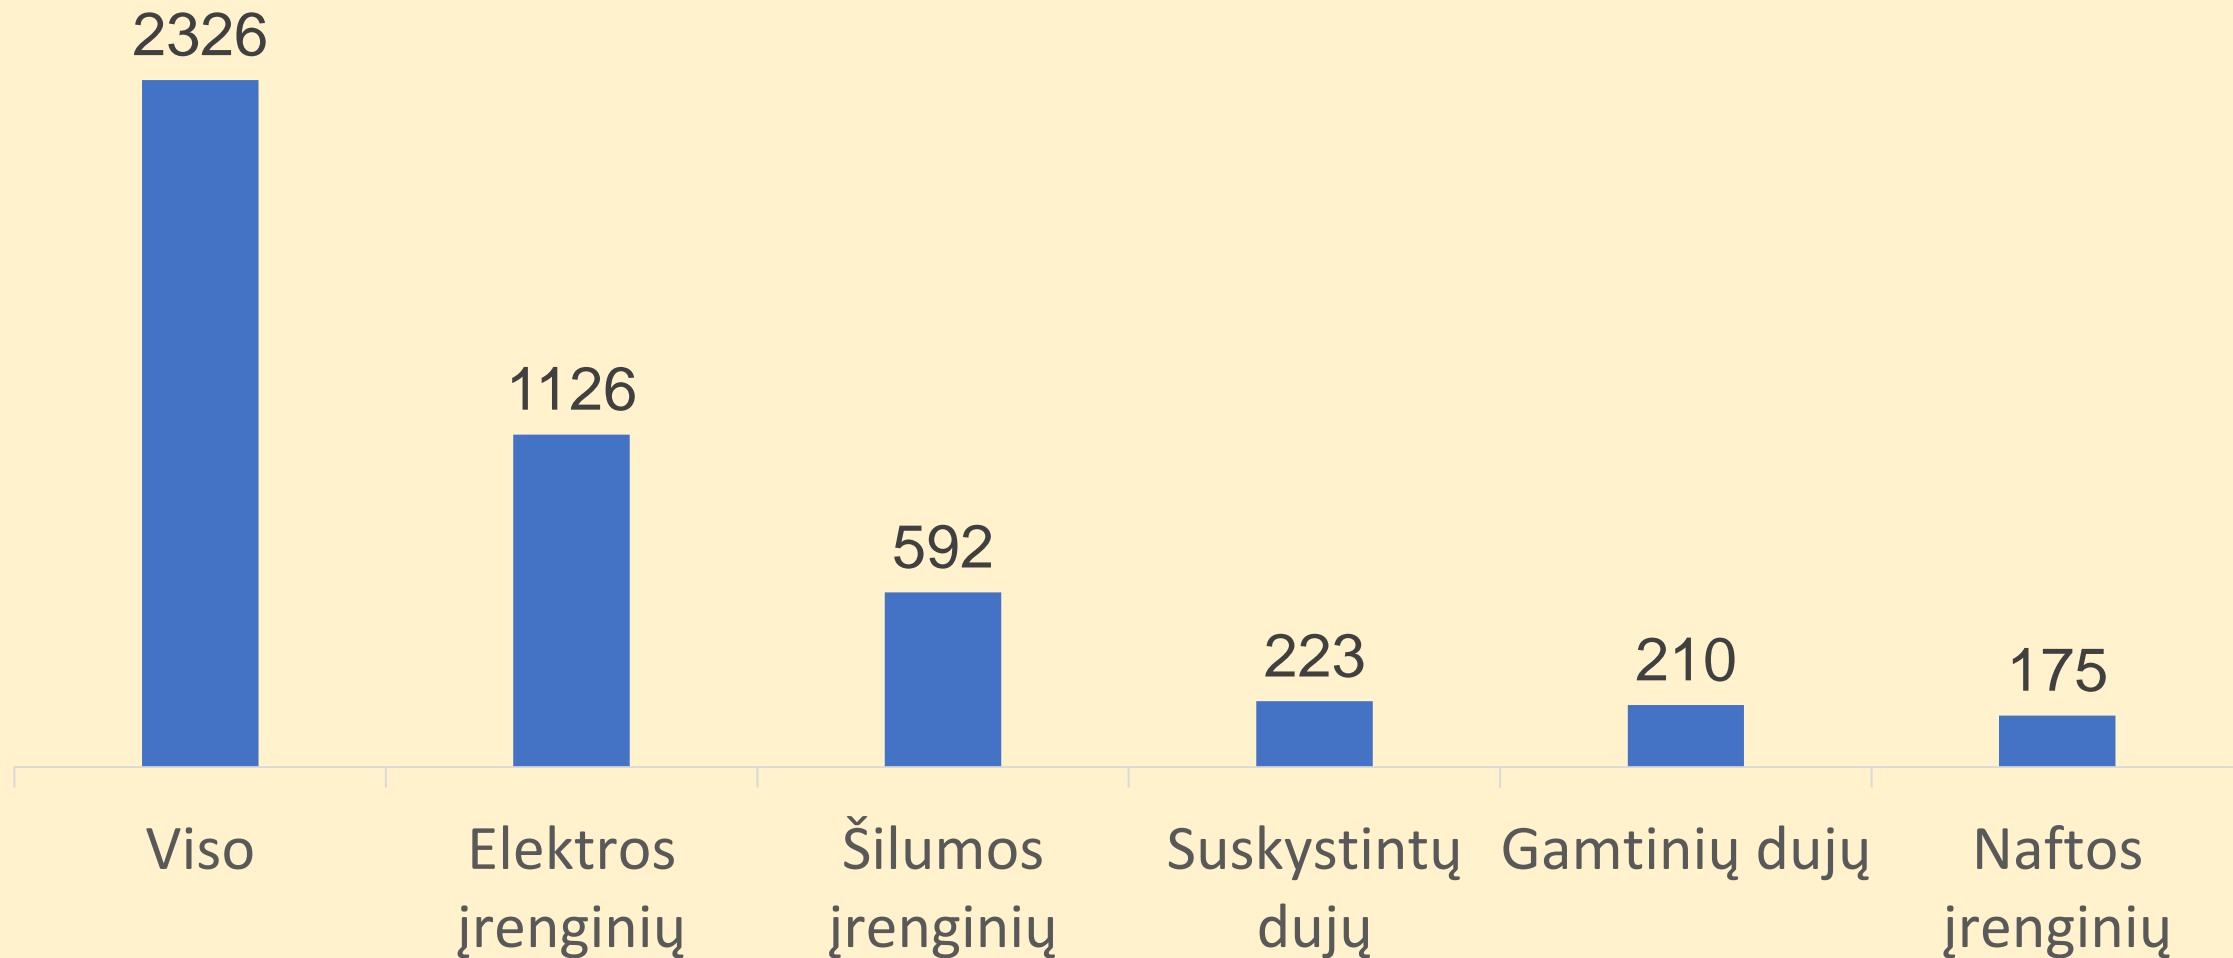

Galiojantys eksploataavimo atestatai